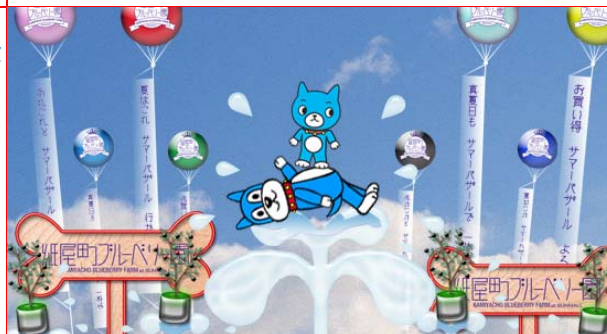

♪選曲による楽曲

	330F	0:11:00	☐MoveⓈ ☐MoveⓈ ☐MoveⓈ ☐MoveⓉ ☐Move前 ☐Move後 ☐Fix ☐Zoom前 ☐Zoom後 ☐handy ☐Other		

Cut	Frame	Cast	scenario	Image	Sound
5b	50F	0:01:20			

N「サマーバザール開催中」
現れる、バザールロゴ。どんどん上昇し続ける、噴水の水しぶきと「紙屋町ブルーベリー園」のサイン看板とアドバルーンと鉢植えのブルーベリーとスタンとチビ。